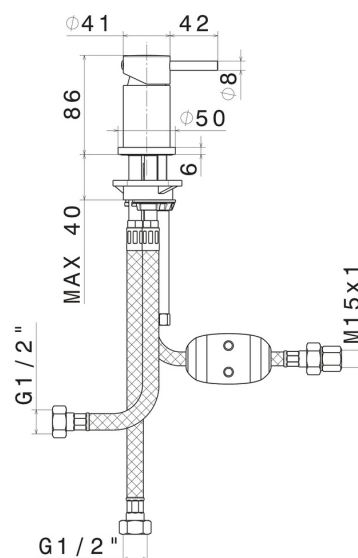

# XT

**4288.59.064**

Umsteller für Wannenbatterie - oberfläche PVD Gun Metal gebürstet

PVD Gun Metal gebürstet

## EIGENSCHAFTEN

Material	<b>Messing</b>
Installation	<b>wannenrandmontage</b>
Lochtyp	<b>1-Loch</b>
Bedienungsart	<b>Einhebelmischer</b>
Umstellerart	<b>mechanischer umstellung</b>

## TECHNISCHE ZEICHNUNG

**XT**

**4288.59.064**

Umsteller für Wannensatterie - oberfläche PVD Gun Metal gebürstet