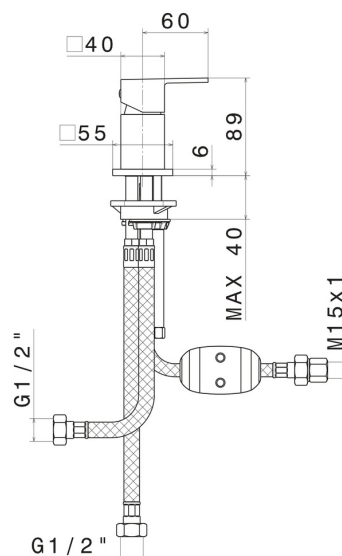

ERGO-Q

66486.01.093

Umsteller für Wannenbatterie - oberfläche Schwarz matt

Schwarz matt

EIGENSCHAFTEN

Material	Messing
Installation	wannenrandmontage
Lochtyp	1-Loch
Bedienungsart	Einhebelmischer

TECHNISCHE ZEICHNUNG

ERGO-Q

66486.01.093

Umsteller für Wannenbatterie - oberfläche Schwarz matt

VERFÜGBARE OBERFLÄCHEN

01.093

Schwarz matt

21.018

oberfläche Chrom