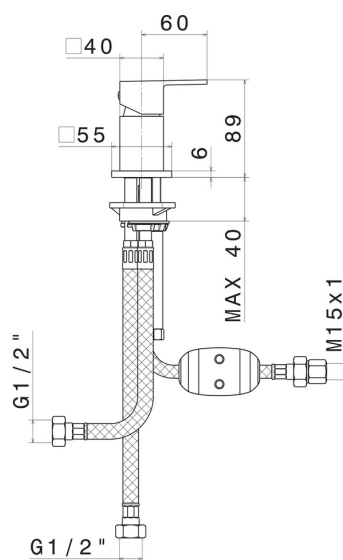

ERGO-Q

66486.21.018

Umsteller für Wannenbatterie - oberfläche Chrom

Chrom

EIGENSCHAFTEN

Material	Messing
Installation	wannenrandmontage
Lochtyp	1-Loch
Bedienungsart	Einhebelmischer

TECHNISCHE ZEICHNUNG

ERGO-Q

66486.21.018

Umsteller für Wannenbatterie - oberfläche Chrom

VERFÜGBARE OBERFLÄCHEN

21.018

Chrom

01.093

oberfläche Schwarz matt