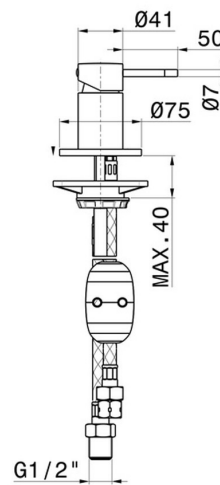

O'RAMA

68486.01.093

Umsteller für Wannenbatterie - oberfläche Schwarz matt

Schwarz matt

EIGENSCHAFTEN

Material	Messing
Installation	wannenrandmontage
Bedienungsart	Einhebelmischer
Umstellerart	mechanischer umstellung
Wasservermischung	mechanische

TECHNISCHE ZEICHNUNG

O'RAMA

68486.01.093

Umsteller für Wannenbatterie - oberfläche Schwarz matt

VERFÜGBARE OBERFLÄCHEN

01.093

Schwarz matt

05.093