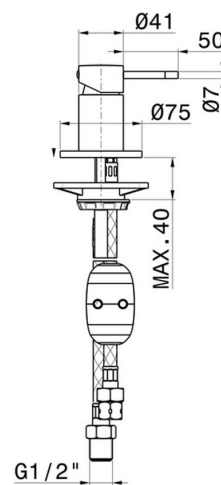

O'RAMA

68486.05.093

Umsteller für Wannenbatterie - oberfläche Chrom - Schwarz matt

Chrom - Schwarz matt

EIGENSCHAFTEN

Material
Installation
Bedienungsart
Umstellerart
Wasservermischung

Messing
wannenrandmontage
Einhebelmischer
mechanischer umstellung
mechanische

TECHNISCHE ZEICHNUNG

O'RAMA

68486.05.093

Umsteller für Wannenbatterie - oberfläche Chrom - Schwarz matt

VERFÜGBARE OBERFLÄCHEN

05.093

Chrom - Schwarz matt

01.093