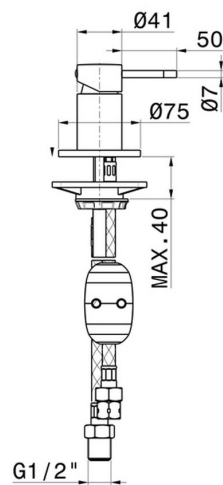

O'RAMA

68486.61.020

Umsteller für Wannenbatterie - oberfläche PVD Glossy Gold

PVD Glossy Gold

EIGENSCHAFTEN

Material
Installation
Bedienungsart
Umstellerart
Wasservermischung

Messing
wannenrandmontage
Einhebelmischer
mechanischer umstellung
mechanische

TECHNISCHE ZEICHNUNG

O'RAMA

68486.61.020

Umsteller für Wannenbatterie - oberfläche PVD Glossy Gold

VERFÜGBARE OBERFLÄCHEN

61.020

PVD Glossy Gold

01.093