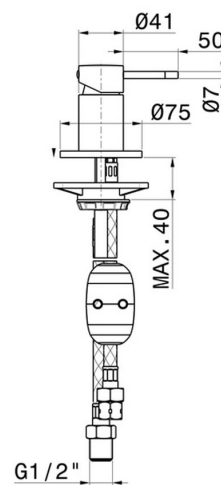

TECHNISCHE ZEICHNUNG