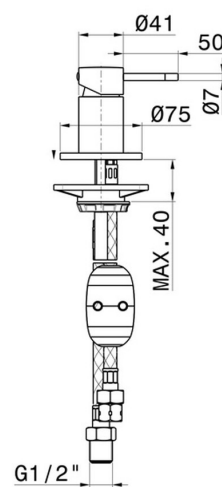

O'RAMA

68486.M2.072

Umsteller für Wannenbatterie - oberfläche Copper Satin - Schwarz matt

Copper Satin - Schwarz matt

EIGENSCHAFTEN

Material	Messing
Installation	wannenrandmontage
Bedienungsart	Einhebelmischer
Umstellerart	mechanischer umstellung
Wasservermischung	mechanische

TECHNISCHE ZEICHNUNG

O'RAMA

68486.M2.072

Umsteller für Wannenbatterie - oberfläche Copper Satin - Schwarz matt

VERFÜGBARE OBERFLÄCHEN

M2.072

Copper Satin - Schwarz matt

01.093