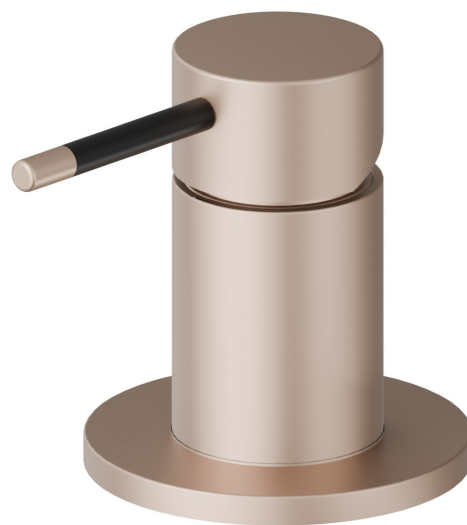

O'RAMA

68486.M2.072

Umsteller für Wannenbatterie - oberfläche Copper Satin - Schwarz matt

Copper Satin - Schwarz matt

EIGENSCHAFTEN

Material	Messing
Installation	wannenrandmontage
Bedienungsart	Einhebelmischer
Umstellerart	mechanischer umstellung
Wasservermischung	mechanische

TECHNISCHE ZEICHNUNG

O'RAMA

68486.M2.072

Umsteller für Wannenbatterie - oberfläche Copper Satin - Schwarz matt

VERFÜGBARE OBERFLÄCHEN

M2.072

Copper Satin - Schwarz matt

01.093

oberfläche Schwarz matt

05.093

oberfläche Chrom - Schwarz matt

61.020

oberfläche PVD Glossy Gold

M2.070

oberfläche Titanium Satin - Schwarz matt

M2.071

oberfläche Gold Satin - Schwarz matt

M2.075

oberfläche Copper Glossy