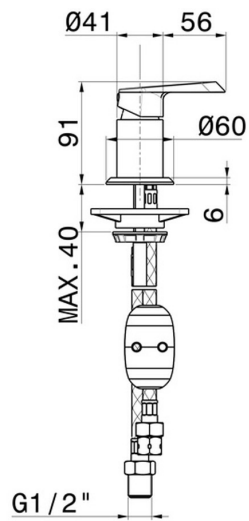

# NIO

**68986.21.018**

Umsteller für Wannenbatterie - oberfläche Chrom

Chrom

## EIGENSCHAFTEN

Material	<b>Messing</b>
Installation	<b>wannenrandmontage</b>
Bedienungsart	<b>Einhebelmischer</b>
Umstellerart	<b>mechanischer umstellung</b>

## TECHNISCHE ZEICHNUNG

**NIO**

**68986.21.018**

Umsteller für Wannenbatterie - oberfläche Chrom

**59.097**

oberfläche PVD Gold gebürstet