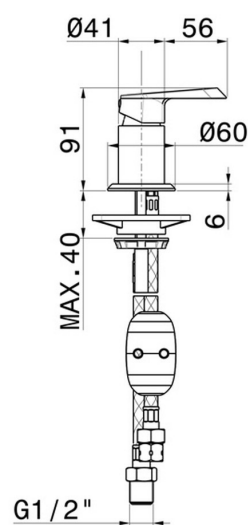

# NIO

**68986.59.097**

Umsteller für Wannenbatterie - oberfläche PVD Gold gebürstet

PVD Gold gebürstet

## EIGENSCHAFTEN

Material	<b>Messing</b>
Installation	<b>wannenrandmontage</b>
Bedienungsart	<b>Einhebelmischer</b>
Umstellerart	<b>mechanischer umstellung</b>

## TECHNISCHE ZEICHNUNG

**NIO**

**68986.59.097**

Umsteller für Wannenbatterie - oberfläche PVD Gold gebürstet

**59.066**

oberfläche PVD Edelstahl