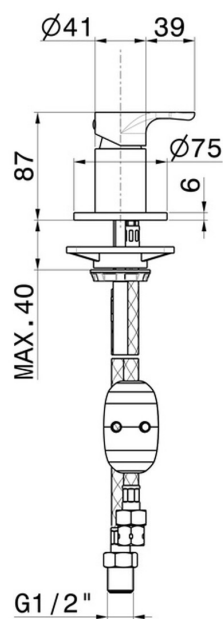

# LINFA II

**69486.01.014**

Umsteller für Wannenbatterie - oberfläche Weiß matt

## EIGENSCHAFTEN

|               |                                |
|---------------|--------------------------------|
| Material      | <b>Messing</b>                 |
| Installation  | <b>wannenrandmontage</b>       |
| Lochtyp       | <b>1-Loch</b>                  |
| Bedienungsart | <b>Einhebelmischer</b>         |
| Umstellerart  | <b>mechanischer umstellung</b> |

## TECHNISCHE ZEICHNUNG

**LINFA II**

**69486.01.014**

Umsteller für Wannenbatterie - oberfläche Weiß matt

**VERFÜGBARE OBERFLÄCHEN**

---

**01.014**

Weiß matt