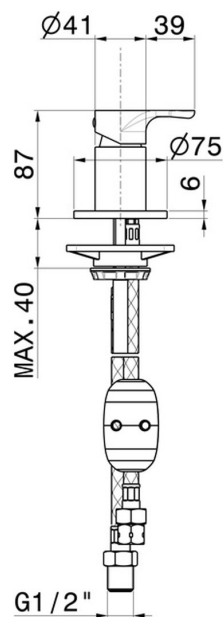

LINFA II

69486.01.093

Umsteller für Wannenbatterie - oberfläche Schwarz matt

Schwarz matt

EIGENSCHAFTEN

Material	Messing
Installation	wannenrandmontage
Lochtyp	1-Loch
Bedienungsart	Einhebelmischer
Umstellerart	mechanischer umstellung

TECHNISCHE ZEICHNUNG

LINFA II

69486.01.093

Umsteller für Wannensatterie - oberfläche Schwarz matt

VERFÜGBARE OBERFLÄCHEN

01.093

Schwarz matt

01.014