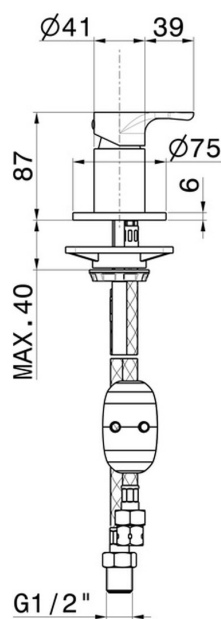

# LINFA II

**69486.21.018**

Umsteller für Wannenbatterie - oberfläche Chrom

Chrom

## EIGENSCHAFTEN

Material	<b>Messing</b>
Installation	<b>wannenrandmontage</b>
Lochtyp	<b>1-Loch</b>
Bedienungsart	<b>Einhebelmischer</b>
Umstellerart	<b>mechanischer umstellung</b>

## TECHNISCHE ZEICHNUNG

**LINFA II**

**69486.21.018**

Umsteller für Wannenbatterie - oberfläche Chrom

**VERFÜGBARE OBERFLÄCHEN**

---

**21.018**

Chrom