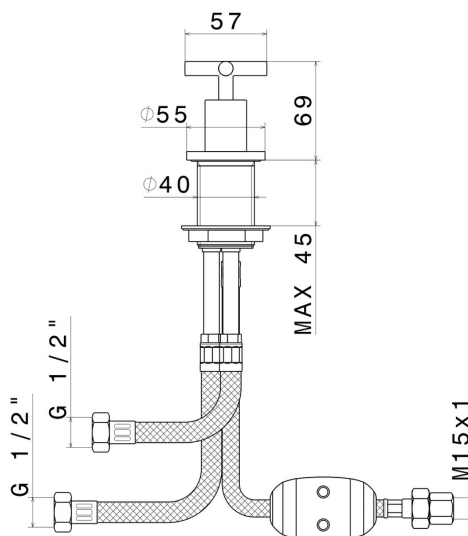

BLINK

70885.01.093

Umsteller für Wannenbatterie - oberfläche Schwarz matt

Schwarz matt

EIGENSCHAFTEN

Material **Messing**
Installation **Aufsatz**

TECHNISCHE ZEICHNUNG

BLINK

70885.01.093

Umsteller für Wannenbatterie - oberfläche Schwarz matt

VERFÜGBARE OBERFLÄCHEN

01.093

Schwarz matt

21.018

oberfläche Chrom

47.083