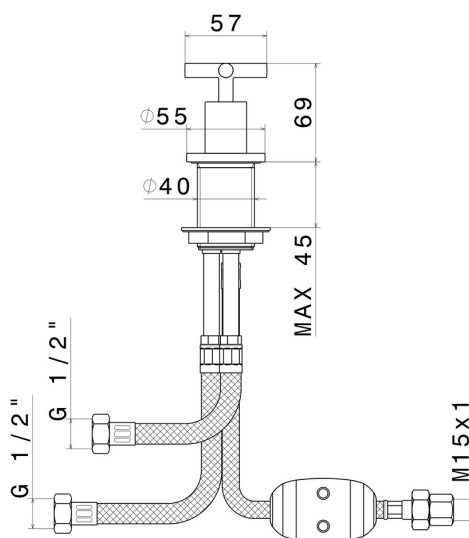

# BLINK

**70885.21.018**

Umsteller für Wannenbatterie - oberfläche Chrom

## EIGENSCHAFTEN

Material	Messing
Installation	Aufsatz

## TECHNISCHE ZEICHNUNG

**BLINK**

**70885.21.018**

Umsteller für Wannenbatterie - oberfläche Chrom

**VERFÜGBARE OBERFLÄCHEN**

---

**21.018**

Chrom