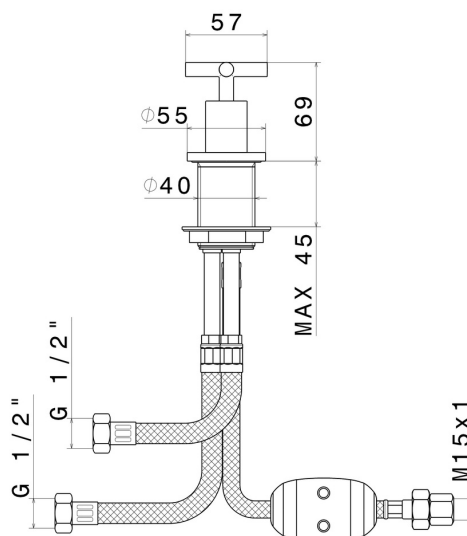

BLINK

70885.47.083

Umsteller für Wannenbatterie - oberfläche Groove Bronze

Groove Bronze

EIGENSCHAFTEN

Material	Messing
Installation	Aufsatz

TECHNISCHE ZEICHNUNG

BLINK

70885.47.083

Umsteller für Wannenbatterie - oberfläche Groove Bronze

VERFÜGBARE OBERFLÄCHEN

47.083

Groove Bronze

01.093

oberfläche Schwarz matt

21.018

oberfläche Chrom

58.061

oberfläche PVD Copper Bronze

58.063

oberfläche PVD Gun Metal

59.098

oberfläche PVD Pale Gold gebürstet

61.020