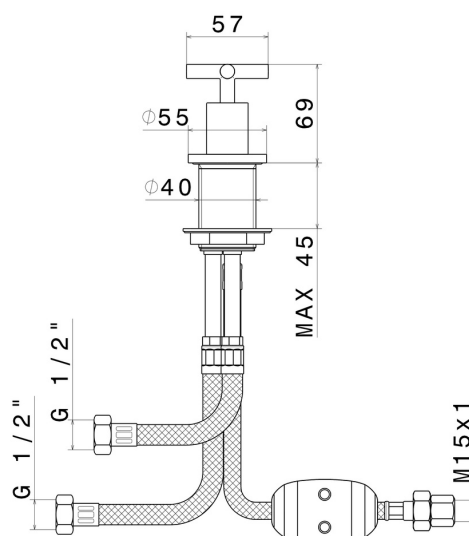

# BLINK

**70885.58.061**

Umsteller für Wannenbatterie - oberfläche PVD Copper Bronze

## EIGENSCHAFTEN

Material	<b>Messing</b>
Installation	<b>Aufsatz</b>

## TECHNISCHE ZEICHUNG

**BLINK**

**70885.58.061**

Umsteller für Wannenbatterie - oberfläche PVD Copper Bronze

**VERFÜGBARE OBERFLÄCHEN**

---

**58.061**

PVD Copper Bronze