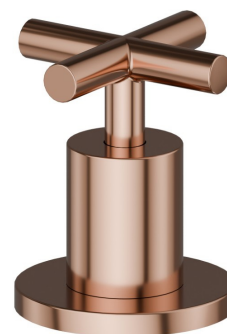

# BLINK

**70885.58.061**

Umsteller für Wannenbatterie - oberfläche PVD Copper Bronze

## EIGENSCHAFTEN

Material	<b>Messing</b>
Installation	<b>Aufsatz</b>

## TECHNISCHE ZEICHUNG

**BLINK**

**70885.58.061**

Umsteller für Wannenbatterie - oberfläche PVD Copper Bronze

**VERFÜGBARE OBERFLÄCHEN**

---

**58.061**

PVD Copper Bronze

**01.093**

oberfläche Schwarz matt

**21.018**

oberfläche Chrom

**47.083**

oberfläche Groove Bronze

**58.063**

oberfläche PVD Gun Metal