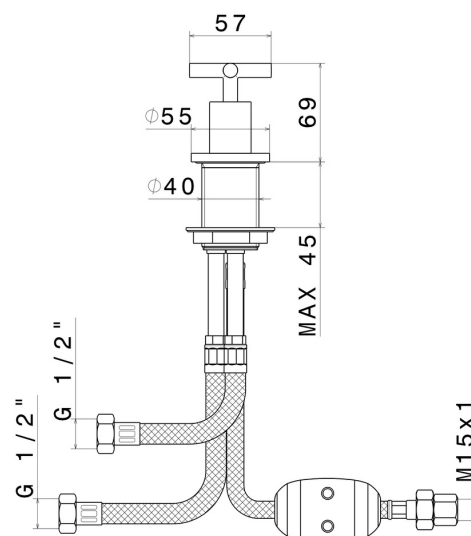

BLINK

70885.59.098

Umsteller für Wannenbatterie - oberfläche PVD Pale Gold gebürstet

PVD Pale Gold gebürstet

EIGENSCHAFTEN

Material	Messing
Installation	Aufsatz

TECHNISCHE ZEICHNUNG

BLINK

70885.59.098

Umsteller für Wannenbatterie - oberfläche PVD Pale Gold gebürstet

VERFÜGBARE OBERFLÄCHEN

59.098

PVD Pale Gold gebürstet

01.093

oberfläche Schwarz matt

21.018

oberfläche Chrom

47.083

oberfläche Groove Bronze

58.061

oberfläche PVD Copper Bronze

58.063

oberfläche PVD Gun Metal

61.020