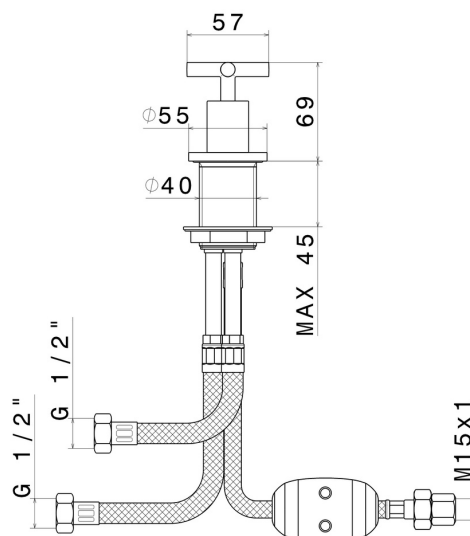

BLINK

70885.61.020

Umsteller für Wannenbatterie - oberfläche PVD Glossy Gold

PVD Glossy Gold

EIGENSCHAFTEN

Material
Installation

Messing
Aufsatz

TECHNISCHE ZEICHNUNG

BLINK

70885.61.020

Umsteller für Wannenbatterie - oberfläche PVD Glossy Gold

VERFÜGBARE OBERFLÄCHEN

61.020

PVD Glossy Gold

01.093

oberfläche Schwarz matt

21.018

oberfläche Chrom

47.083

oberfläche Groove Bronze

58.061

oberfläche PVD Copper Bronze

58.063

oberfläche PVD Gun Metal

59.098

oberfläche PVD Pale Gold gebürstet