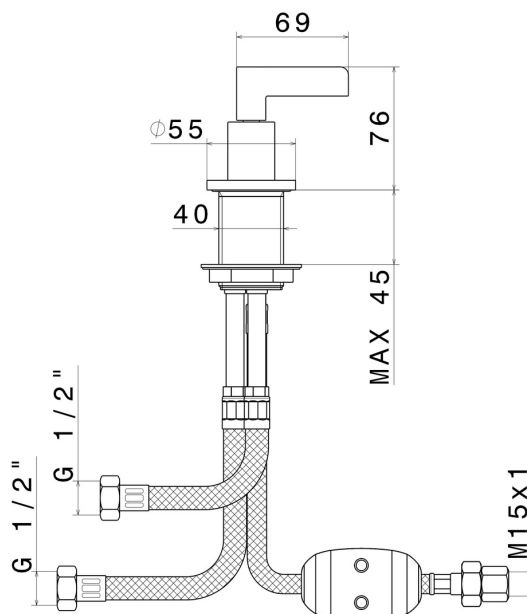

# BLINK CHIC

71085.01.093

Umsteller für Wannenbatterie - oberfläche Schwarz matt

Schwarz matt

## EIGENSCHAFTEN

Material

Messing

Installation

wannenrandmontage

## TECHNISCHE ZEICHNUNG

**BLINK CHIC**

**71085.01.093**

Umsteller für Wannenbatterie - oberfläche Schwarz matt

**VERFÜGBARE OBERFLÄCHEN**

---

**01.093**

Schwarz matt