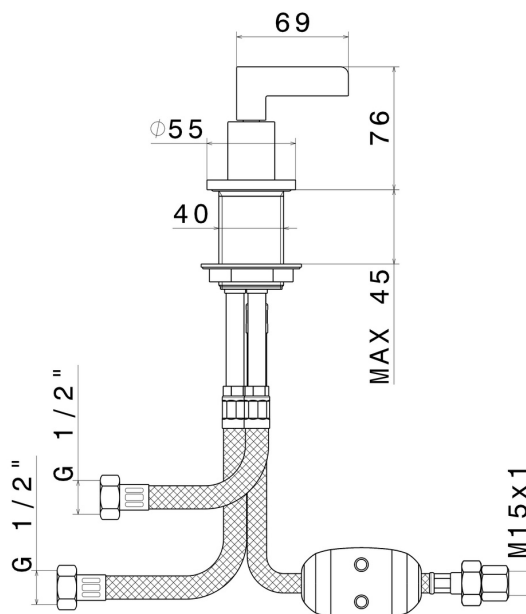

BLINK CHIC

71085.21.018

Umsteller für Wannenbatterie - oberfläche Chrom

EIGENSCHAFTEN

Material	Messing
Installation	wannenrandmontage

TECHNISCHE ZEICHNUNG

BLINK CHIC

71085.21.018

Umsteller für Wannenbatterie - oberfläche Chrom

VERFÜGBARE OBERFLÄCHEN

21.018

Chrom

01.093

oberfläche Schwarz matt

47.083

oberfläche Groove Bronze

58.061

oberfläche PVD Copper Bronze

58.063

oberfläche PVD Gun Metal

59.098

oberfläche PVD Pale Gold gebürstet

61.020

oberfläche PVD Glossy Gold