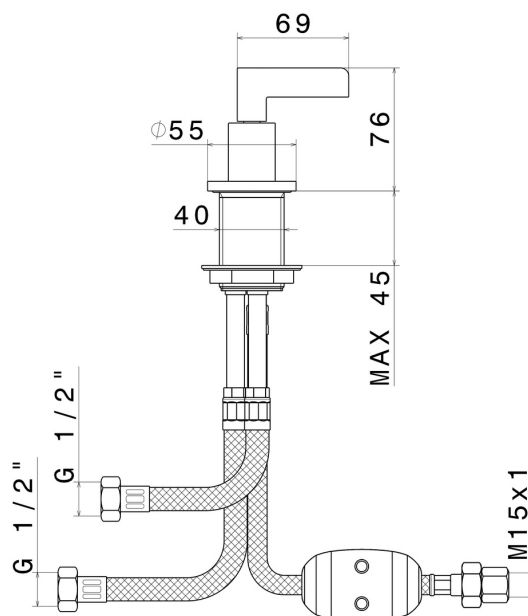

# BLINK CHIC

**71085.47.083**

Umsteller für Wannenbatterie - oberfläche Groove Bronze

Groove Bronze

## EIGENSCHAFTEN

Material  
Installation

**Messing**  
**wannenrandmontage**

## TECHNISCHE ZEICHNUNG

**BLINK CHIC**

**71085.47.083**

Umsteller für Wannenbatterie - oberfläche Groove Bronze

**VERFÜGBARE OBERFLÄCHEN**

---

**47.083**

Groove Bronze