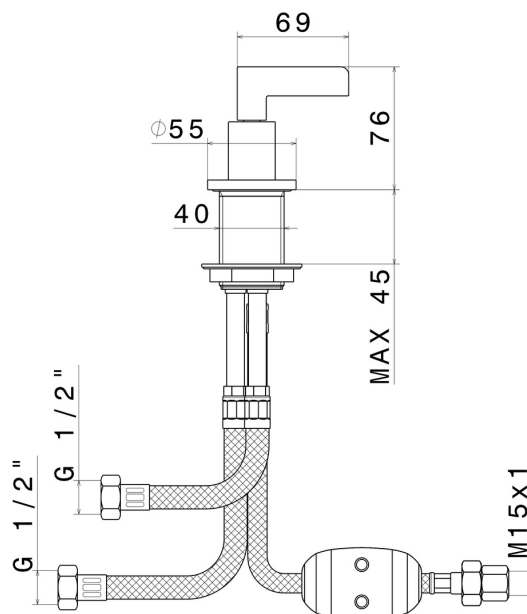

# BLINK CHIC

71085.58.061

Umsteller für Wannenbatterie - oberfläche PVD Copper Bronze

PVD Copper Bronze

## EIGENSCHAFTEN

Material

Messing

Installation

wannenrandmontage

## TECHNISCHE ZEICHNUNG

**BLINK CHIC**

**71085.58.061**

Umsteller für Wannensatterie - oberfläche PVD Copper Bronze

**VERFÜGBARE OBERFLÄCHEN**

---

**58.061**

PVD Copper Bronze