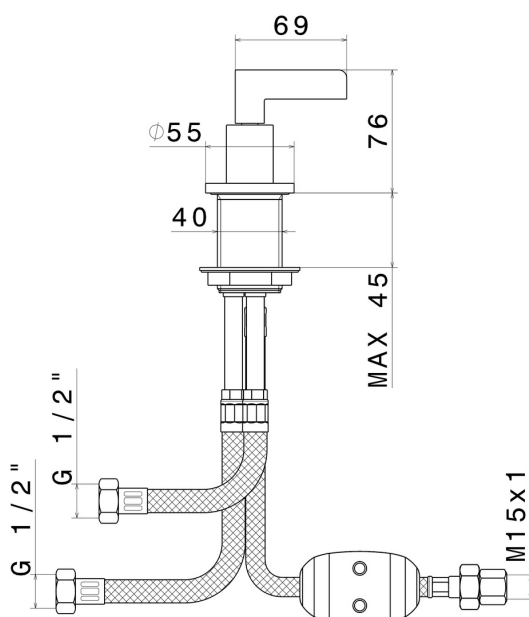

BLINK CHIC

71085.58.063

Umsteller für Wannenbatterie - oberfläche PVD Gun Metal

PVD Gun Metal

EIGENSCHAFTEN

Material
Installation

Messing
wannenrandmontage

TECHNISCHE ZEICHNUNG

BLINK CHIC

71085.58.063

Umsteller für Wannenbatterie - oberfläche PVD Gun Metal

VERFÜGBARE OBERFLÄCHEN

58.063

PVD Gun Metal

01.093

oberfläche Schwarz matt

21.018

oberfläche Chrom

47.083

oberfläche Groove Bronze

58.061

oberfläche PVD Copper Bronze

59.098

oberfläche PVD Pale Gold gebürstet

61.020

oberfläche PVD Glossy Gold