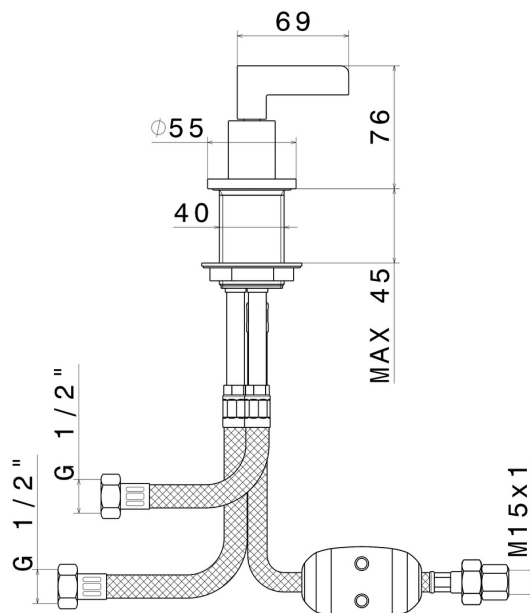

BLINK CHIC

71085.59.098

Umsteller für Wannenbatterie - oberfläche PVD Pale Gold gebürstet

PVD Pale Gold gebürstet

EIGENSCHAFTEN

Material	Messing
Installation	wannenrandmontage

TECHNISCHE ZEICHNUNG

BLINK CHIC

71085.59.098

Umsteller für Wannenbatterie - oberfläche PVD Pale Gold gebürstet

VERFÜGBARE OBERFLÄCHEN

59.098

PVD Pale Gold gebürstet

01.093

oberfläche Schwarz matt

21.018

oberfläche Chrom

47.083

oberfläche Groove Bronze

58.061

oberfläche PVD Copper Bronze

58.063

oberfläche PVD Gun Metal

61.020