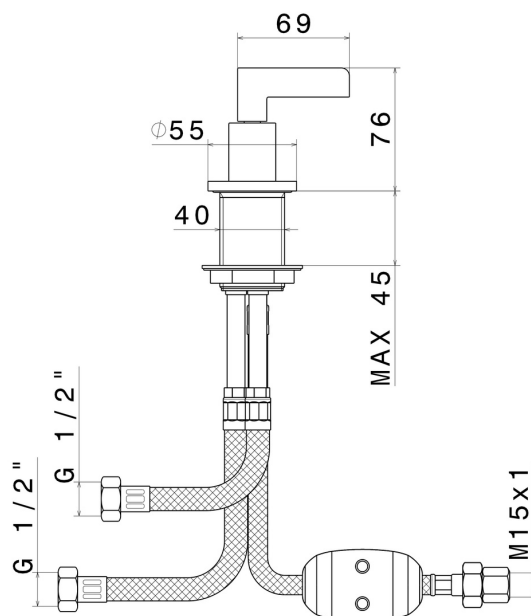

BLINK CHIC

71085.61.020

Umsteller für Wannenbatterie - oberfläche PVD Glossy Gold

PVD Glossy Gold

EIGENSCHAFTEN

Material
Installation

Messing
wannenrandmontage

TECHNISCHE ZEICHNUNG

BLINK CHIC

71085.61.020

Umsteller für Wannenbatterie - oberfläche PVD Glossy Gold

VERFÜGBARE OBERFLÄCHEN

61.020

PVD Glossy Gold

01.093

oberfläche Schwarz matt

21.018

oberfläche Chrom

47.083

oberfläche Groove Bronze

58.061

oberfläche PVD Copper Bronze

58.063

oberfläche PVD Gun Metal

59.098

oberfläche PVD Pale Gold gebürstet