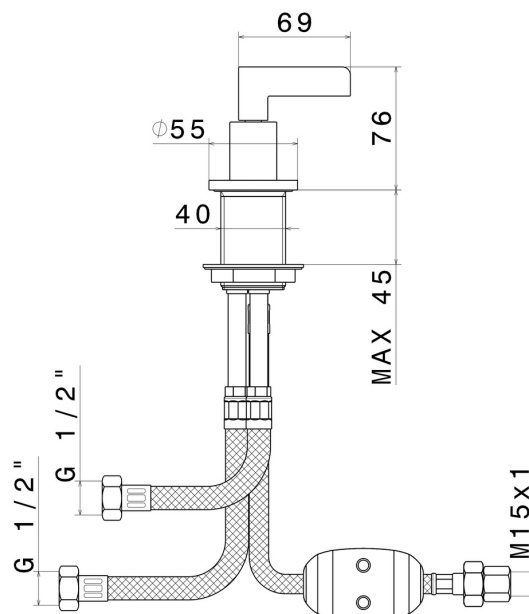

BLINK CHIC

71185.01.093

Umsteller für Wannenbatterie - oberfläche Schwarz matt

Luxury

Schwarz matt

EIGENSCHAFTEN

Material

Messing

Installation

wannenrandmontage

TECHNISCHE ZEICHNUNG

BLINK CHIC

71185.01.093

Umsteller für Wannenbatterie - oberfläche Schwarz matt

VERFÜGBARE OBERFLÄCHEN

01.093

Schwarz matt

21.018

oberfläche Chrom

47.083

oberfläche Groove Bronze

58.061

oberfläche PVD Copper Bronze

58.063