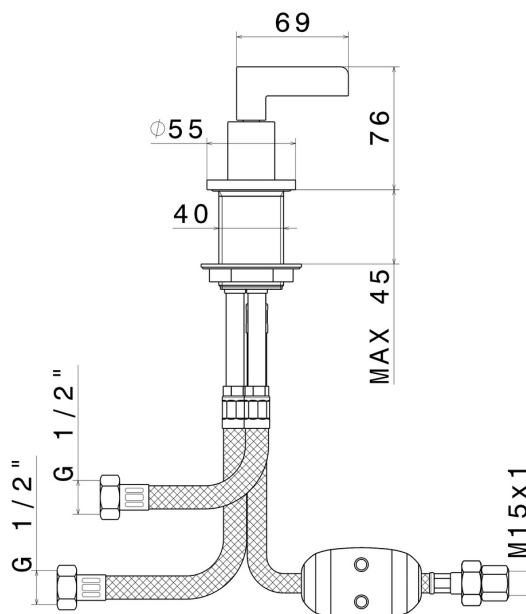

# BLINK CHIC

**71185.21.018**

Umsteller für Wannenbatterie - oberfläche Chrom

Luxury

## EIGENSCHAFTEN

Material

**Messing**

Installation

**wannenrandmontage**

## TECHNISCHE ZEICHNUNG

**BLINK CHIC**

**71185.21.018**

Umsteller für Wannenbatterie - oberfläche Chrom

**VERFÜGBARE OBERFLÄCHEN**

---

**21.018**

Chrom