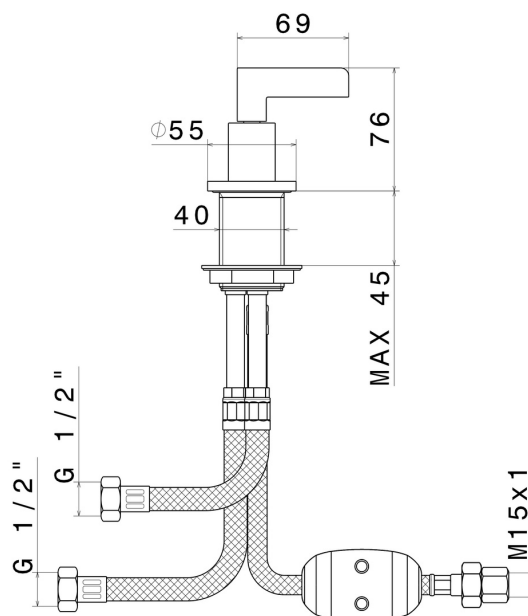

BLINK CHIC

71185.47.083

Umsteller für Wannenbatterie - oberfläche Groove Bronze

Luxury

Groove Bronze

EIGENSCHAFTEN

Material
Installation

Messing
wannenrandmontage

TECHNISCHE ZEICHNUNG

BLINK CHIC

71185.47.083

Umsteller für Wannenbatterie - oberfläche Groove Bronze

VERFÜGBARE OBERFLÄCHEN

47.083

Groove Bronze

01.093

oberfläche PVD Pale Gold gebürstet

61.020

oberfläche PVD Glossy Gold