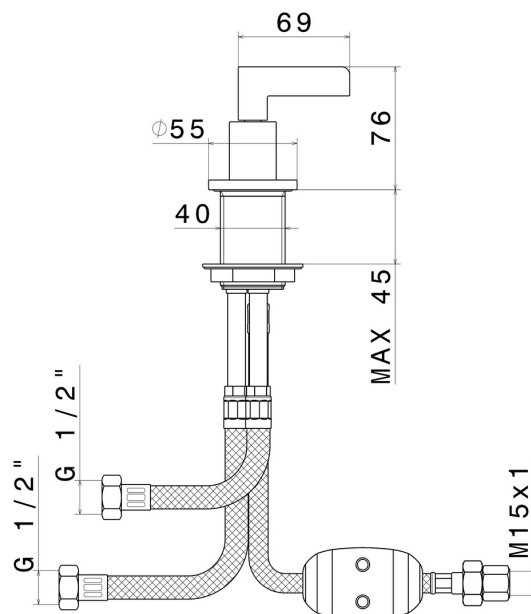

BLINK CHIC

71185.58.061

Umsteller für Wannenbatterie - oberfläche PVD Copper Bronze

Luxury

PVD Copper Bronze

EIGENSCHAFTEN

Material

Messing

Installation

wannenrandmontage

TECHNISCHE ZEICHNUNG

BLINK CHIC

71185.58.061

Umsteller für Wannenbatterie - oberfläche PVD Copper Bronze

VERFÜGBARE OBERFLÄCHEN

58.061

PVD Copper Bronze

01.093

oberfläche Schwarz matt

21.018

oberfläche Chrom

47.083

oberfläche Groove Bronze

58.063