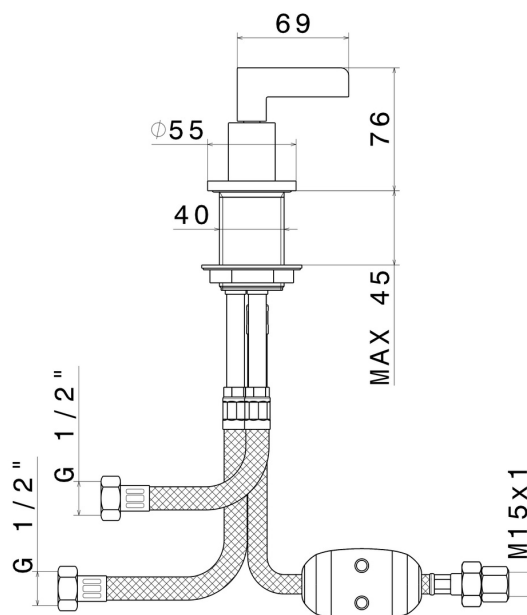

BLINK CHIC

71185.59.098

Umsteller für Wannenbatterie - oberfläche PVD Pale Gold gebürstet

Luxury

PVD Pale Gold gebürstet

EIGENSCHAFTEN

Material	Messing
Installation	wannenrandmontage

TECHNISCHE ZEICHNUNG

BLINK CHIC

71185.59.098

Umsteller für Wannenbatterie - oberfläche PVD Pale Gold gebürstet

VERFÜGBARE OBERFLÄCHEN

59.098

PVD Pale Gold gebürstet

01.093

oberfläche Schwarz matt

21.018

oberfläche Chrom

47.083

oberfläche Groove Bronze

58.061

oberfläche PVD Copper Bronze

58.063

oberfläche PVD Gun Metal

61.020

oberfläche PVD Glossy Gold