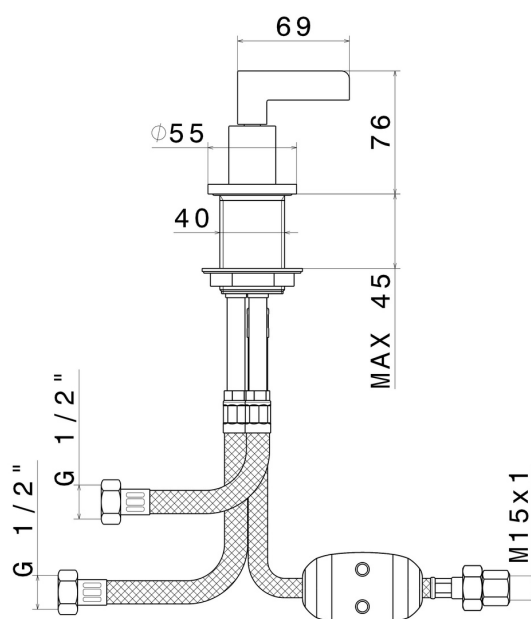

BLINK CHIC

71185.61.020

Umsteller für Wannenbatterie - oberfläche PVD Glossy Gold

Luxury

PVD Glossy Gold

EIGENSCHAFTEN

Material

Messing

Installation

wannenrandmontage

TECHNISCHE ZEICHNUNG

BLINK CHIC

71185.61.020

Umsteller für Wannenbatterie - oberfläche PVD Glossy Gold

VERFÜGBARE OBERFLÄCHEN

61.020

PVD Glossy Gold

01.093

oberfläche Schwarz matt

21.018

oberfläche Chrom

47.083

oberfläche Groove Bronze

58.061