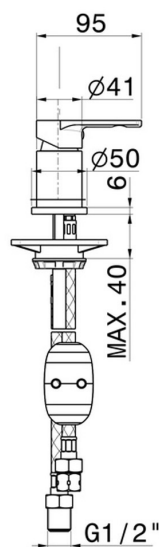

HAKA

72086.01.014

Umsteller für Wannenbatterie - oberfläche Weiß matt

Weiß matt

EIGENSCHAFTEN

| | |
|--------------|--------------------------------|
| Material | Messing |
| Installation | Aufsatz |
| Umstellerart | mechanischer umstellung |

TECHNISCHE ZEICHNUNG

HAKA

72086.01.014

Umsteller für Wannenbatterie - oberfläche Weiß matt

VERFÜGBARE OBERFLÄCHEN

01.014

Weiß matt

01.093

oberfläche Schwarz matt

21.018

oberfläche Chrom

59.064

oberfläche PVD Gun Metal gebürstet

59.066

oberfläche PVD Edelstahl

59.067

oberfläche PVD Copper Bronze gebürstet

59.097

oberfläche PVD Gold gebürstet