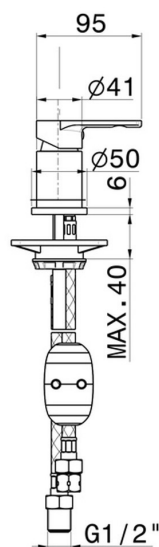

HAKA

72086.01.093

Umsteller für Wannenbatterie - oberfläche Schwarz matt

Schwarz matt

EIGENSCHAFTEN

Material	Messing
Installation	Aufsatz
Umstellerart	mechanischer umstellung

TECHNISCHE ZEICHNUNG

HAKA

72086.01.093

Umsteller für Wannenbatterie - oberfläche Schwarz matt

VERFÜGBARE OBERFLÄCHEN

01.093

Schwarz matt

01.014

oberfläche Weiß matt

21.018

oberfläche Chrom

59.064

oberfläche PVD Gun Metal gebürstet

59.066

oberfläche PVD Edelstahl

59.067

oberfläche PVD Copper Bronze gebürstet

59.097