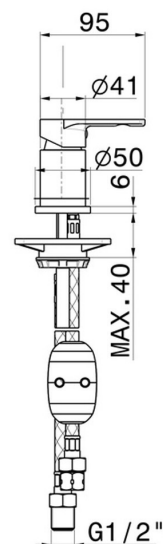

# HAKA

**72086.59.064**

Umsteller für Wannenbatterie - oberfläche PVD Gun Metal gebürstet

PVD Gun Metal gebürstet

## EIGENSCHAFTEN

Material	<b>Messing</b>
Installation	<b>Aufsatz</b>
Umstellerart	<b>mechanischer umstellung</b>

## TECHNISCHE ZEICHNUNG

**HAKA**

**72086.59.064**

Umsteller für Wannenbatterie - oberfläche PVD Gun Metal gebürstet

**VERFÜGBARE OBERFLÄCHEN**

---

**59.064**

PVD Gun Metal gebürstet

**59.067**

oberfläche PVD Copper Bronze gebürstet

**59.097**

oberfläche PVD Gold gebürstet