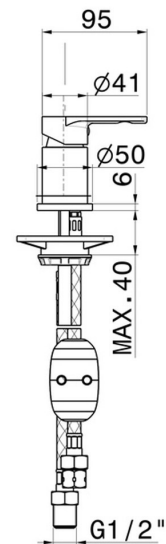

HAKA

72086.59.097

Umsteller für Wannenbatterie - oberfläche PVD Gold gebürstet

PVD Gold gebürstet

EIGENSCHAFTEN

Material
Installation
Umstellerart

Messing
Aufsatz
mechanischer umstellung

TECHNISCHE ZEICHNUNG

HAKA

72086.59.097

Umsteller für Wannensatterie - oberfläche PVD Gold gebürstet

VERFÜGBARE OBERFLÄCHEN

59.097

PVD Gold gebürstet

01.014

oberfläche Weiß matt

01.093

oberfläche Schwarz matt

21.018

oberfläche Chrom

59.064

oberfläche PVD Gun Metal gebürstet

59.066

oberfläche PVD Edelstahl

59.067

oberfläche PVD Copper Bronze gebürstet