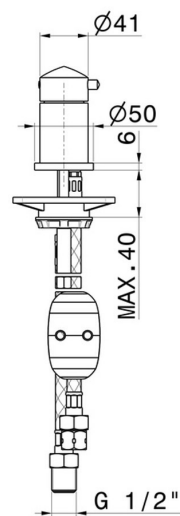

# DELTA ZERO

**72286.01.014**

Umsteller für Wannenbatterie - oberfläche Weiß matt

## EIGENSCHAFTEN

Material	<b>Messing</b>
Installation	<b>Aufsatz</b>
Umstellerart	<b>mechanischer umstellung</b>
Wasservermischung	<b>mechanische</b>

## TECHNISCHE ZEICHNUNG

**DELTA ZERO**

**72286.01.014**

Umsteller für Wannenbatterie - oberfläche Weiß matt

**VERFÜGBARE OBERFLÄCHEN**

---

**01.014**

Weiß matt

**01.093**

oberfläche Schwarz matt

**21.018**

oberfläche Chrom

**58.061**

oberfläche PVD Copper Bronze

**58.063**

oberfläche PVD Gun Metal