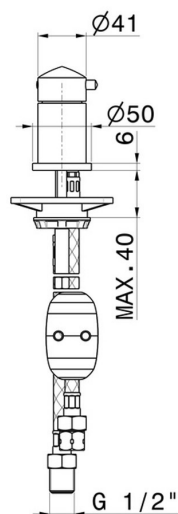

# DELTA ZERO

72286.01.093

Umsteller für Wannenbatterie - oberfläche Schwarz matt

Schwarz matt

## EIGENSCHAFTEN

Material	<b>Messing</b>
Installation	<b>Aufsatz</b>
Umstellerart	<b>mechanischer umstellung</b>
Wasservermischung	<b>mechanische</b>

## TECHNISCHE ZEICHNUNG

**DELTA ZERO**

**72286.01.093**

Umsteller für Wannensbatterie - oberfläche Schwarz matt

**VERFÜGBARE OBERFLÄCHEN**

---

**01.093**

Schwarz matt

**01.014**

oberfläche Weiß matt

**21.018**

oberfläche Chrom

**58.061**

oberfläche PVD Copper Bronze

**58.063**

oberfläche PVD Gun Metal