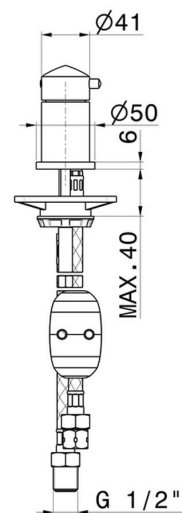

DELTA ZERO

72286.59.064

Umsteller für Wannenbatterie - oberfläche PVD Gun Metal gebürstet

PVD Gun Metal gebürstet

EIGENSCHAFTEN

Material	Messing
Installation	Aufsatz
Umstellerart	mechanischer umstellung
Wasservermischung	mechanische

TECHNISCHE ZEICHNUNG

DELTA ZERO

72286.59.064

Umsteller für Wannenbatterie - oberfläche PVD Gun Metal gebürstet

VERFÜGBARE OBERFLÄCHEN

59.064

PVD Gun Metal gebürstet

01.014

oberfläche Weiß matt

01.093

oberfläche Schwarz matt

21.018

oberfläche Chrom

58.061

oberfläche PVD Copper Bronze

58.063