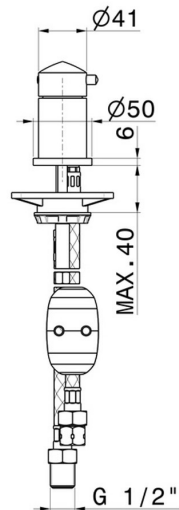

# DELTA ZERO

72286.59.097

Umsteller für Wannenbatterie - oberfläche PVD Gold gebürstet

PVD Gold gebürstet

## EIGENSCHAFTEN

Material	<b>Messing</b>
Installation	<b>Aufsatz</b>
Umstellerart	<b>mechanischer umstellung</b>
Wasservermischung	<b>mechanische</b>

## TECHNISCHE ZEICHNUNG

**DELTA ZERO**

**72286.59.097**

Umsteller für Wannenbatterie - oberfläche PVD Gold gebürstet

**VERFÜGBARE OBERFLÄCHEN**

---

**59.097**

PVD Gold gebürstet

**01.014**

oberfläche Weiß matt

**01.093**

oberfläche Schwarz matt

**21.018**

oberfläche Chrom

**58.061**

oberfläche PVD Copper Bronze