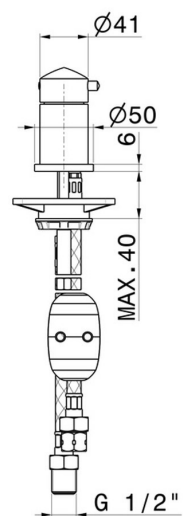

DELTA ZERO

72286.61.020

Umsteller für Wannenbatterie - oberfläche PVD Glossy Gold

PVD Glossy Gold

EIGENSCHAFTEN

Material	Messing
Installation	Aufsatz
Umstellerart	mechanischer umstellung
Wasservermischung	mechanische

TECHNISCHE ZEICHNUNG

DELTA ZERO

72286.61.020

Umsteller für Wannenspannung - oberfläche PVD Glossy Gold

VERFÜGBARE OBERFLÄCHEN

61.020

PVD Glossy Gold

01.014

oberfläche Weiß matt

01.093

oberfläche Schwarz matt

21.018

oberfläche Chrom

58.061

oberfläche PVD Copper Bronze

58.063

oberfläche PVD Gun Metal

59.064

oberfläche PVD Gun Metal gebürstet

59.067

oberfläche PVD Copper Bronze gebürstet

59.097

oberfläche PVD Gold gebürstet