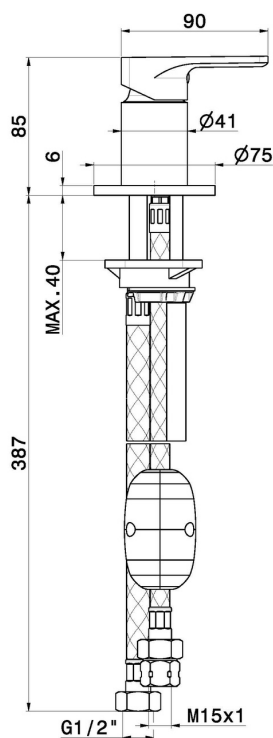

B-EASY

72686.01.014

Umsteller für Wannenbatterie - oberfläche Weiß matt

Weiß matt

EIGENSCHAFTEN

Material	Messing
Installation	wannenrandmontage
Lochtyp	1-Loch
Bedienungsart	Einhebelmischer
Umstellerart	mechanischer umstellung

TECHNISCHE ZEICHNUNG

B-EASY

72686.01.014

Umsteller für Wannenbatterie - oberfläche Weiß matt

VERFÜGBARE OBERFLÄCHEN

01.014

Weiß matt

01.093