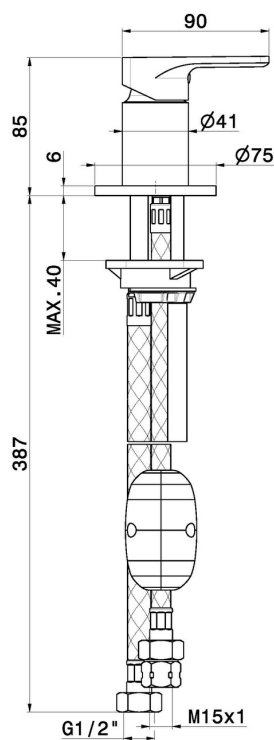

B-EASY

72686.01.093

Umsteller für Wannenbatterie - oberfläche Schwarz matt

Schwarz matt

EIGENSCHAFTEN

Material	Messing
Installation	wannenrandmontage
Lochtyp	1-Loch
Bedienungsart	Einhebelmischer
Umstellerart	mechanischer umstellung

TECHNISCHE ZEICHNUNG

B-EASY

72686.01.093

Umsteller für Wannenbatterie - oberfläche Schwarz matt

VERFÜGBARE OBERFLÄCHEN

01.093

Schwarz matt

01.014