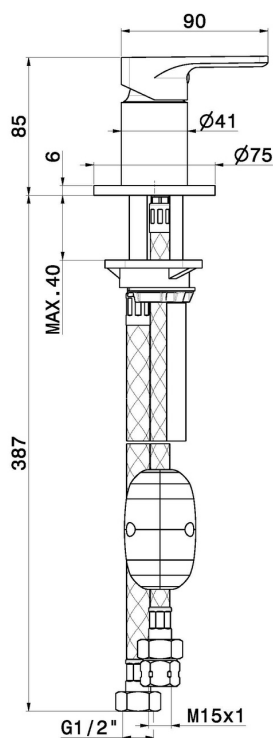

# B-EASY

**72686.21.018**

Umsteller für Wannenbatterie - oberfläche Chrom

## EIGENSCHAFTEN

Material	<b>Messing</b>
Installation	<b>wannenrandmontage</b>
Lochtyp	<b>1-Loch</b>
Bedienungsart	<b>Einhebelmischer</b>
Umstellerart	<b>mechanischer umstellung</b>

## TECHNISCHE ZEICHNUNG

**B-EASY**

**72686.21.018**

Umsteller für Wannenbatterie - oberfläche Chrom

**VERFÜGBARE OBERFLÄCHEN**

---

**21.018**

Chrom