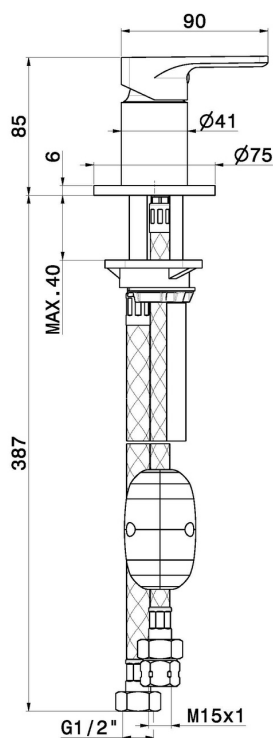

# B-EASY

**72686.M0.071**

Umsteller für Wannenbatterie - oberfläche Gold Satin

## EIGENSCHAFTEN

Material	<b>Messing</b>
Installation	<b>wannenrandmontage</b>
Lochtyp	<b>1-Loch</b>
Bedienungsart	<b>Einhebelmischer</b>
Umstellerart	<b>mechanischer umstellung</b>

## TECHNISCHE ZEICHNUNG

**B-EASY**

**72686.M0.071**

Umsteller für Wannensatterie - oberfläche Gold Satin

**VERFÜGBARE OBERFLÄCHEN**

---

**M0.071**

Gold Satin