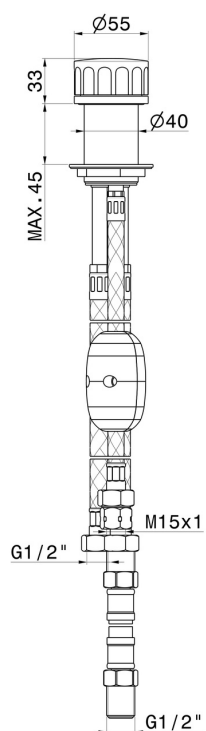

# IONIKA

**72886.01.014**

Umsteller für Wannenbatterie - oberfläche Weiß matt

Weiß matt

## EIGENSCHAFTEN

|              |                                |
|--------------|--------------------------------|
| Material     | <b>Messing</b>                 |
| Installation | <b>wannenrandmontage</b>       |
| Lochtyp      | <b>1-Loch</b>                  |
| Umstellerart | <b>mechanischer umstellung</b> |

## TECHNISCHE ZEICHNUNG

**IONIKA**

**72886.01.014**

Umsteller für Wannenbatterie - oberfläche Weiß matt

**VERFÜGBARE OBERFLÄCHEN**

---

**01.014**

Weiß matt

**59.067**

oberfläche PVD Copper Bronze gebürstet

**59.098**

oberfläche PVD Pale Gold gebürstet

**61.020**

oberfläche PVD Glossy Gold