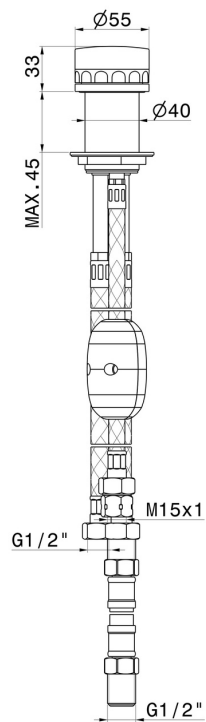

# IONIKA SUPREME

**72986.01.014**

Umsteller für Wannenbatterie - oberfläche Weiß matt

## EIGENSCHAFTEN

Material	<b>Messing/Marmor</b>
Installation	<b>wannenrandmontage</b>
Lochtyp	<b>1-Loch</b>
Wasservermischung	<b>mechanische</b>

## TECHNISCHE ZEICHNUNG

**IONIKA SUPREME**

**72986.01.014**

Umsteller für Wannenbatterie - oberfläche Weiß matt

**VERFÜGBARE OBERFLÄCHEN**

---

**01.014**

Weiß matt

**59.067**

oberfläche PVD Copper Bronze gebürstet

**59.098**

oberfläche PVD Pale Gold gebürstet

**61.020**

oberfläche PVD Glossy Gold