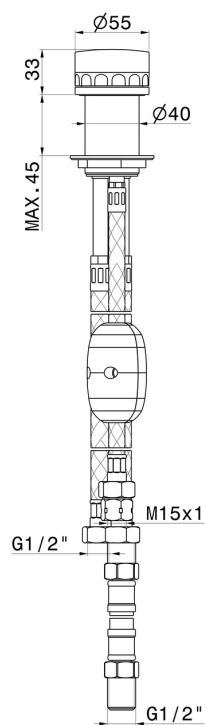

IONIKA SUPREME

72986.01.093

Umsteller für Wannenbatterie - oberfläche Schwarz matt

Schwarz matt

EIGENSCHAFTEN

Material	Messing/Marmor
Installation	wannenrandmontage
Lochtyp	1-Loch
Wasservermischung	mechanische

TECHNISCHE ZEICHNUNG

IONIKA SUPREME

72986.01.093

Umsteller für Wannensbatterie - oberfläche Schwarz matt

VERFÜGBARE OBERFLÄCHEN

01.093

Schwarz matt

01.014

oberfläche Weiß matt

21.018

oberfläche Chrom

59.064

oberfläche PVD Gun Metal gebürstet

59.066

oberfläche PVD Edelstahl

59.067

oberfläche PVD Copper Bronze gebürstet

59.098

oberfläche PVD Pale Gold gebürstet

61.020

oberfläche PVD Glossy Gold