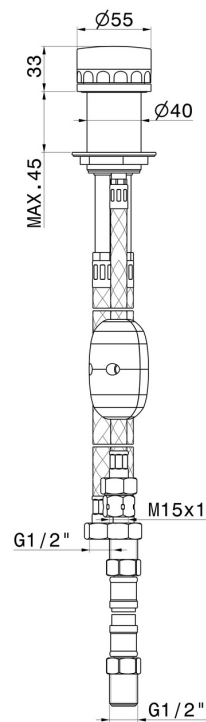

# IONIKA SUPREME

**72986.21.018**

Umsteller für Wannenbatterie - oberfläche Chrom

## EIGENSCHAFTEN

Material	<b>Messing/Marmor</b>
Installation	<b>wannenrandmontage</b>
Lochtyp	<b>1-Loch</b>
Wasservermischung	<b>mechanische</b>

## TECHNISCHE ZEICHNUNG

**61.020**

oberfläche PVD Glossy Gold