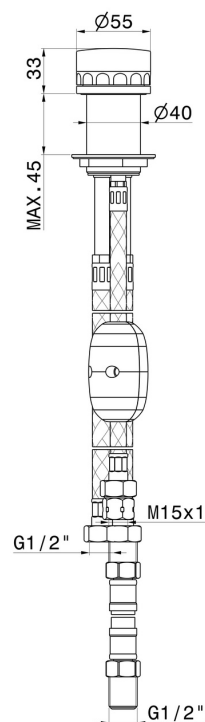

# IONIKA SUPREME

72986.59.066

Umsteller für Wannenbatterie - oberfläche PVD Edelstahl

## EIGENSCHAFTEN

Material	<b>Messing/Marmor</b>
Installation	<b>wannenrandmontage</b>
Lochtyp	<b>1-Loch</b>
Wasservermischung	<b>mechanische</b>

## TECHNISCHE ZEICHNUNG

## IONIKA SUPREME

**72986.59.066**

Umsteller für Wannenbatterie - oberfläche PVD Edelstahl